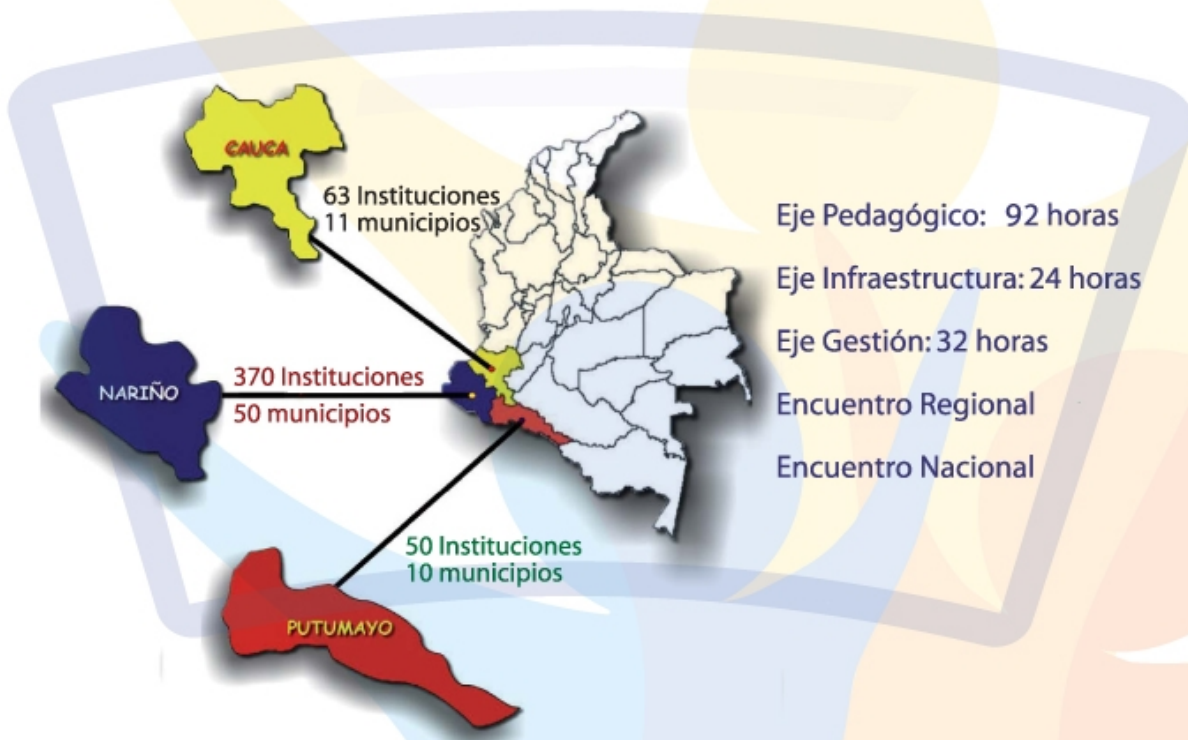

Comunidad
Sur Pacífico Estamos
Unidos!!

Los Proyectos Pedagógicos de Aula para la Integración de las TIC

Convenio entre la Universidad del Cauca y Computadores para Educar
Facultad de Ingeniería Electrónica y Telecomunicaciones
Departamento de Sistemas

Universidad
del Cauca

Comunidad
Sur Pacífico 2009
Etapa de formación y acompañamiento

Eje Pedagógico: 92 horas
Eje Infraestructura: 24 horas
Eje Gestión: 32 horas
Encuentro Regional
Encuentro Nacional

líneas de atención