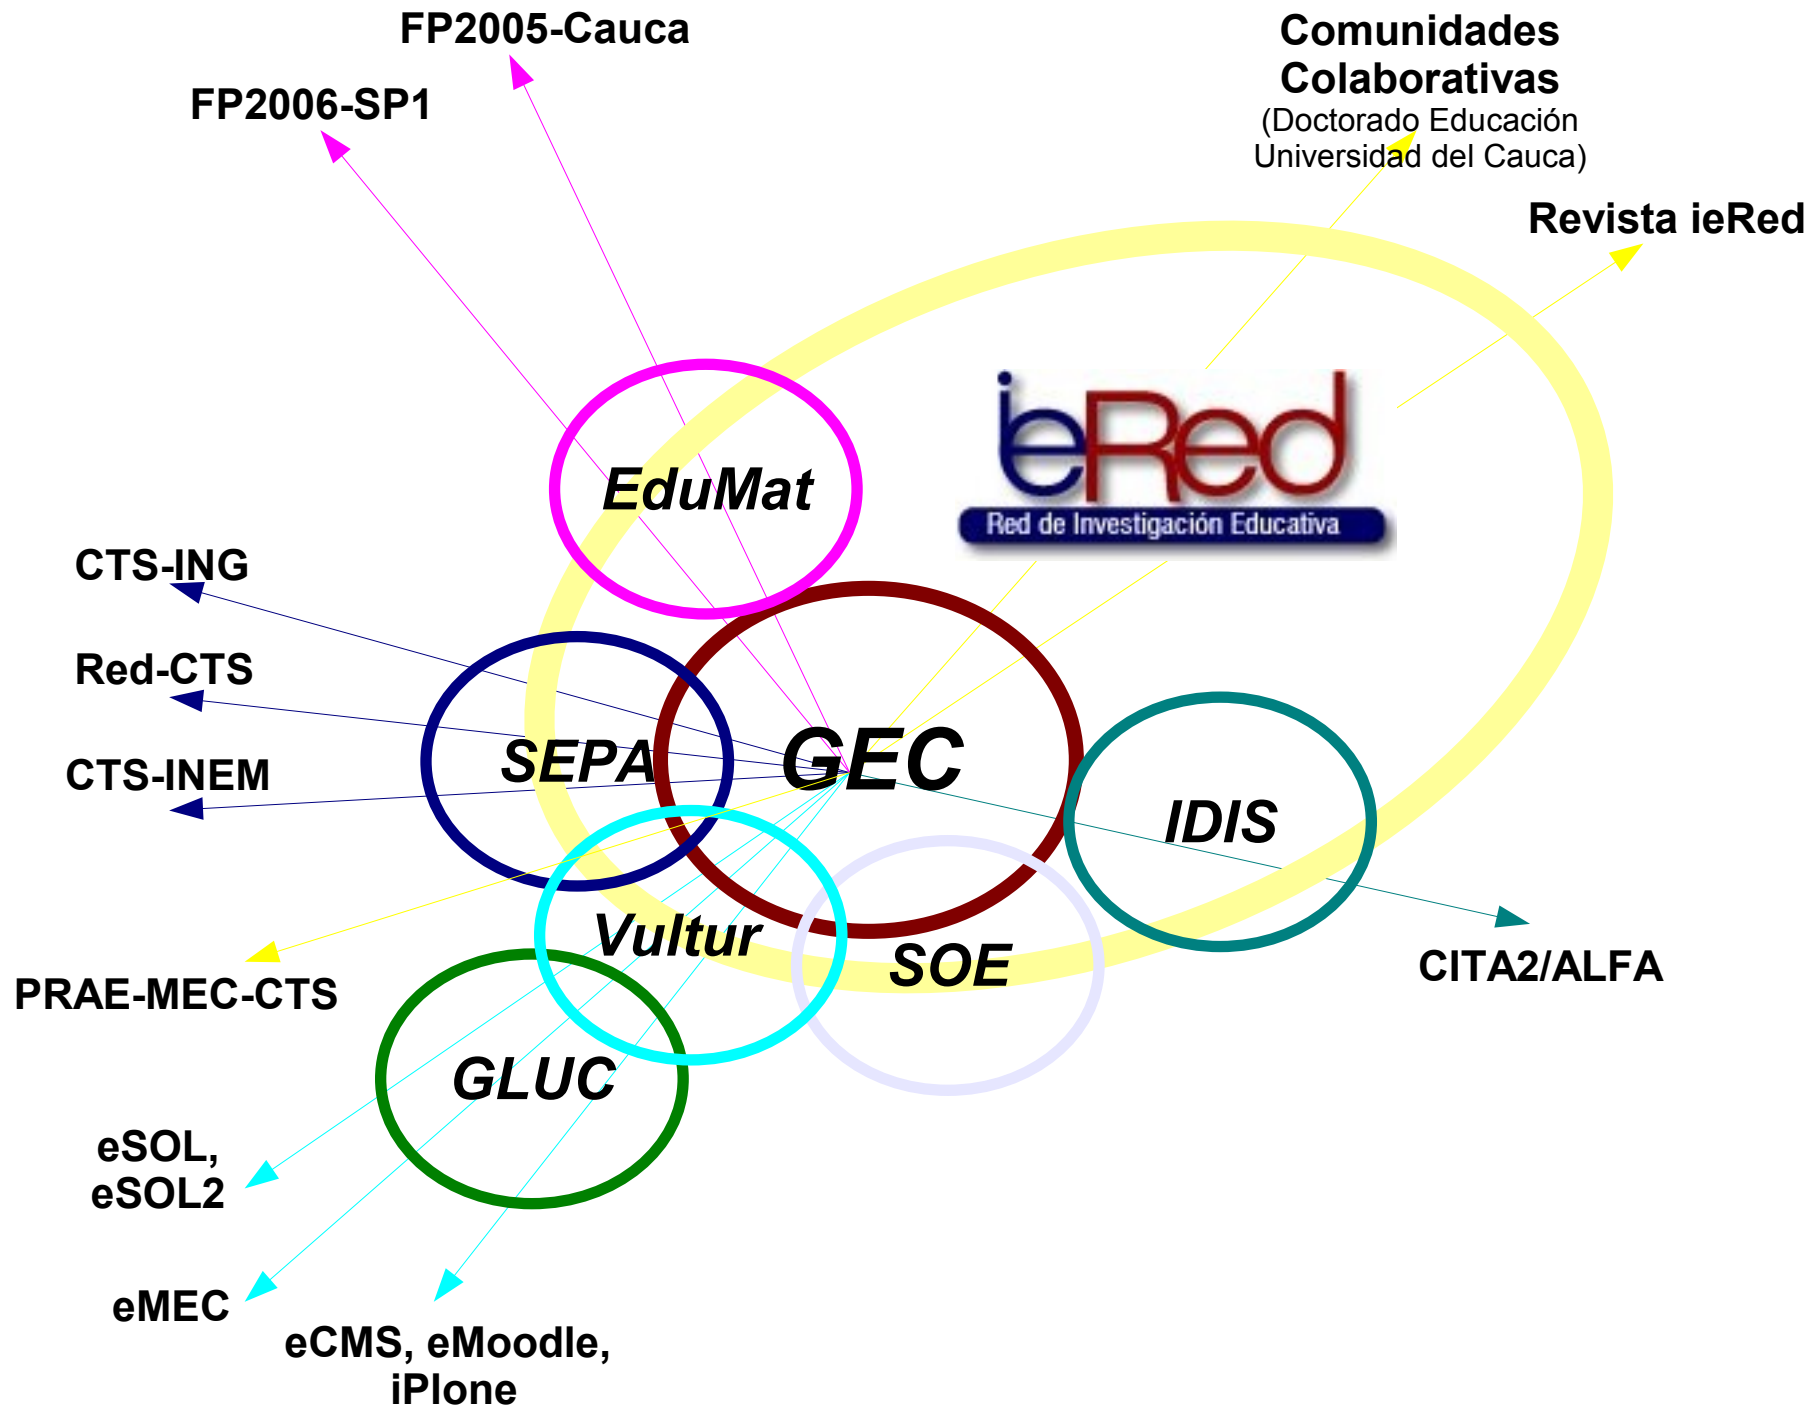

Circulación
Saberes y
Conocimiento

Red Telemática

Red Humana

Investigación y
Sistematización

Autonomía
Colaboración
Solidaridad

Circulación
Saberes y
Conocimiento

Proyectos de Investigación

Convenios

Revista ieRed

GEC

Comunidades Colaborativas
(Doctorado Educación Universidad del Cauca)

Revista ieRed

CTS-INEM

SEPA **GEC**

**Comunidades
Colaborativas**
(Doctorado Educación
Universidad del Cauca)

Revista ieRed

CTS-ING

Red-CTS

CTS-INEM

PRAE-MEC-CTS

eSOL,
eSOL2

eMEC

eCMS, eMoodle,

CITA2/ALFA

**Comunidades
Colaborativas**
(Doctorado Educación
Universidad del Cauca)

Revista ieRed

ieRed

Red de Investigación Educativa

www.iered.org

iered@unicauca.edu.co

Grupo de Investigación en Educación y Comunicación - GEC
Universidad del Cauca