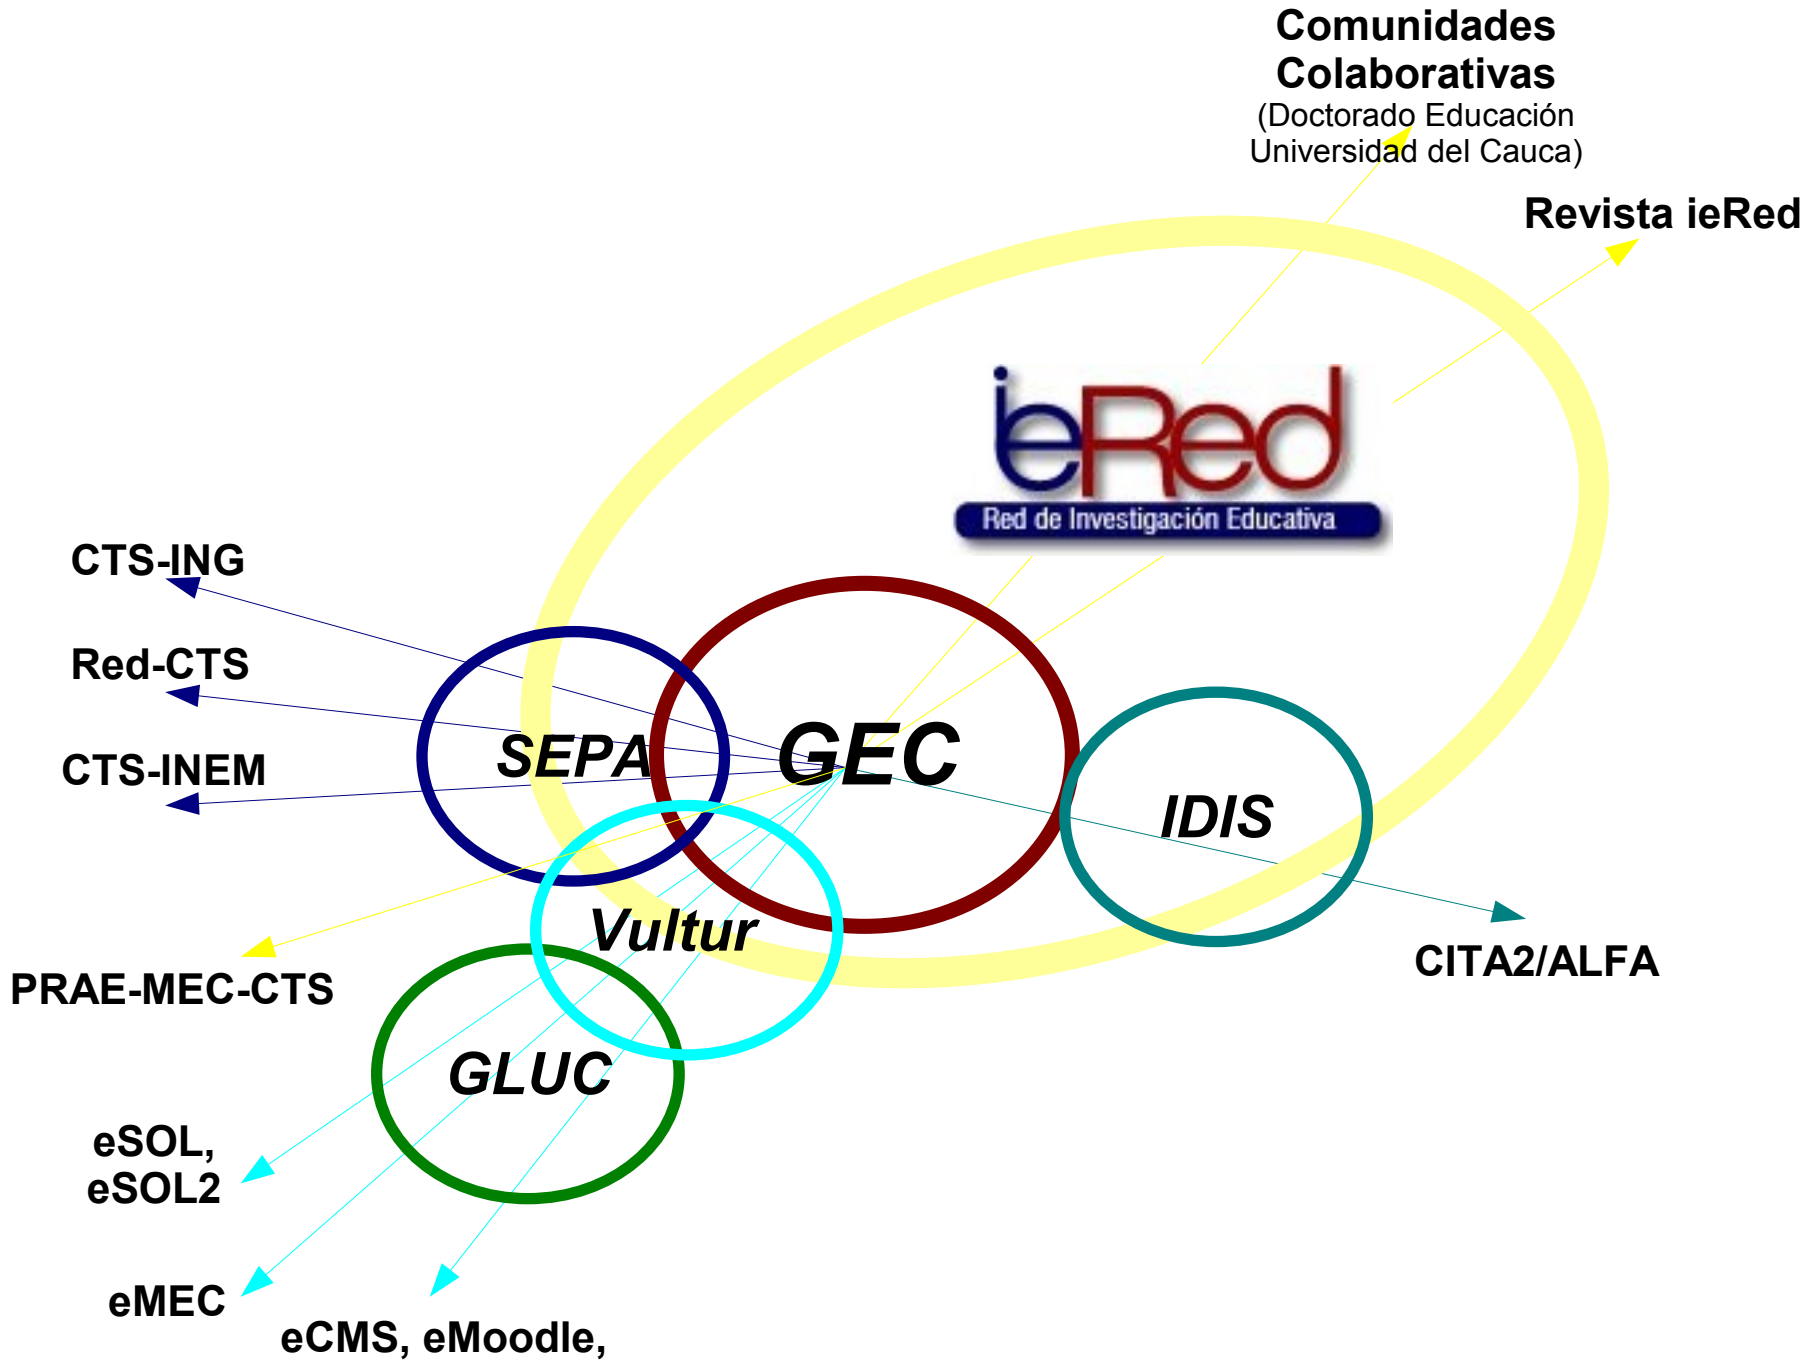

Circulación
Saberes y
Conocimiento

Red Telemática

Red Humana

Investigación y
Sistematización

Autonomía
Colaboración
Solidaridad

Circulación
Saberes y
Conocimiento

Proyectos de Investigación

Convenios

Revista ieRed

GEC

Comunidades Colaborativas
(Doctorado Educación Universidad del Cauca)

Revista ieRed

CTS-INEM

SEPA **GEC**

**Comunidades
Colaborativas**
(Doctorado Educación
Universidad del Cauca)

Revista ieRed

CTS-ING

Red-CTS

CTS-INEM

PRAE-MEC-CTS

eSOL,
eSOL2

eMEC

eCMS, eMoodle,

CITA2/ALFA

**Comunidades
Colaborativas**
(Doctorado Educación
Universidad del Cauca)

Revista ieRed

ieRed

Red de Investigación Educativa

www.iered.org

iered@unicauca.edu.co

Grupo de Investigación en Educación y Comunicación - GEC
Universidad del Cauca