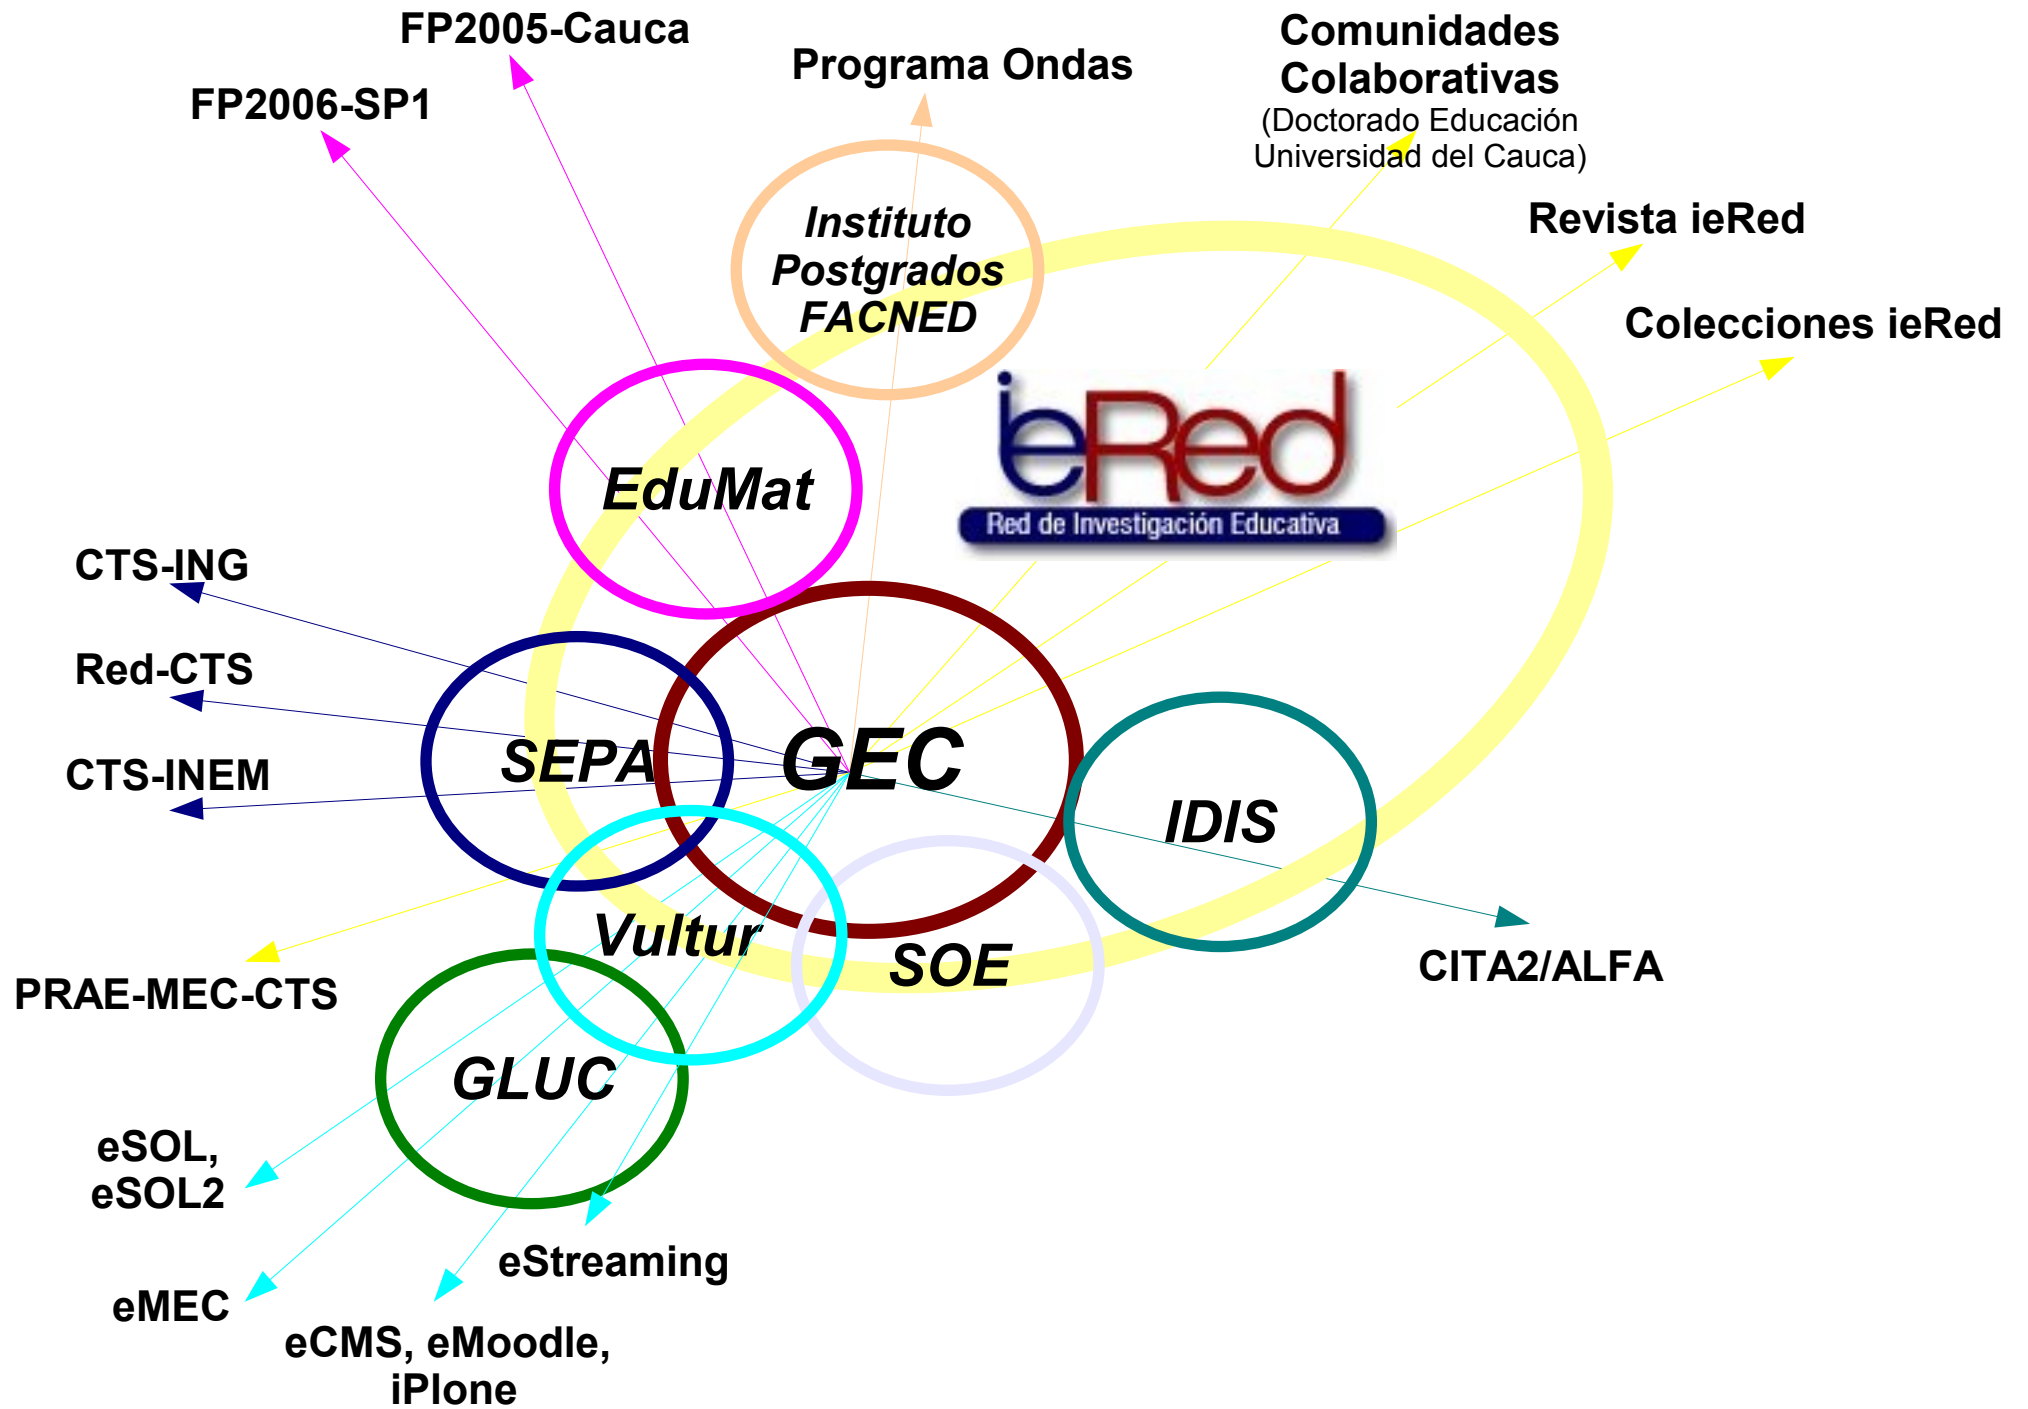

Circulación
Saberes y
Conocimiento

Red Telemática

Red Humana

Investigación y
Sistematización

Autonomía
Colaboración
Solidaridad

Circulación
Saberes y
Conocimiento

Proyectos de Investigación

Convenios

Revista ieRed

GEC

Comunidades Colaborativas
(Doctorado Educación Universidad del Cauca)

Revista ieRed

CTS-INEM

SEPA **GEC**

**Comunidades
Colaborativas**
(Doctorado Educación
Universidad del Cauca)

Revista ieRed

CTS-ING

Red-CTS

CTS-INEM

PRAE-MEC-CTS

eSOL,
eSOL2

eMEC

eCMS, eMoodle,

CITA2/ALFA

**Comunidades
Colaborativas**
(Doctorado Educación
Universidad del Cauca)

Revista ieRed

ieRed

Red de Investigación Educativa

www.iered.org

iered@unicauca.edu.co

Grupo de Investigación en Educación y Comunicación - GEC
Universidad del Cauca