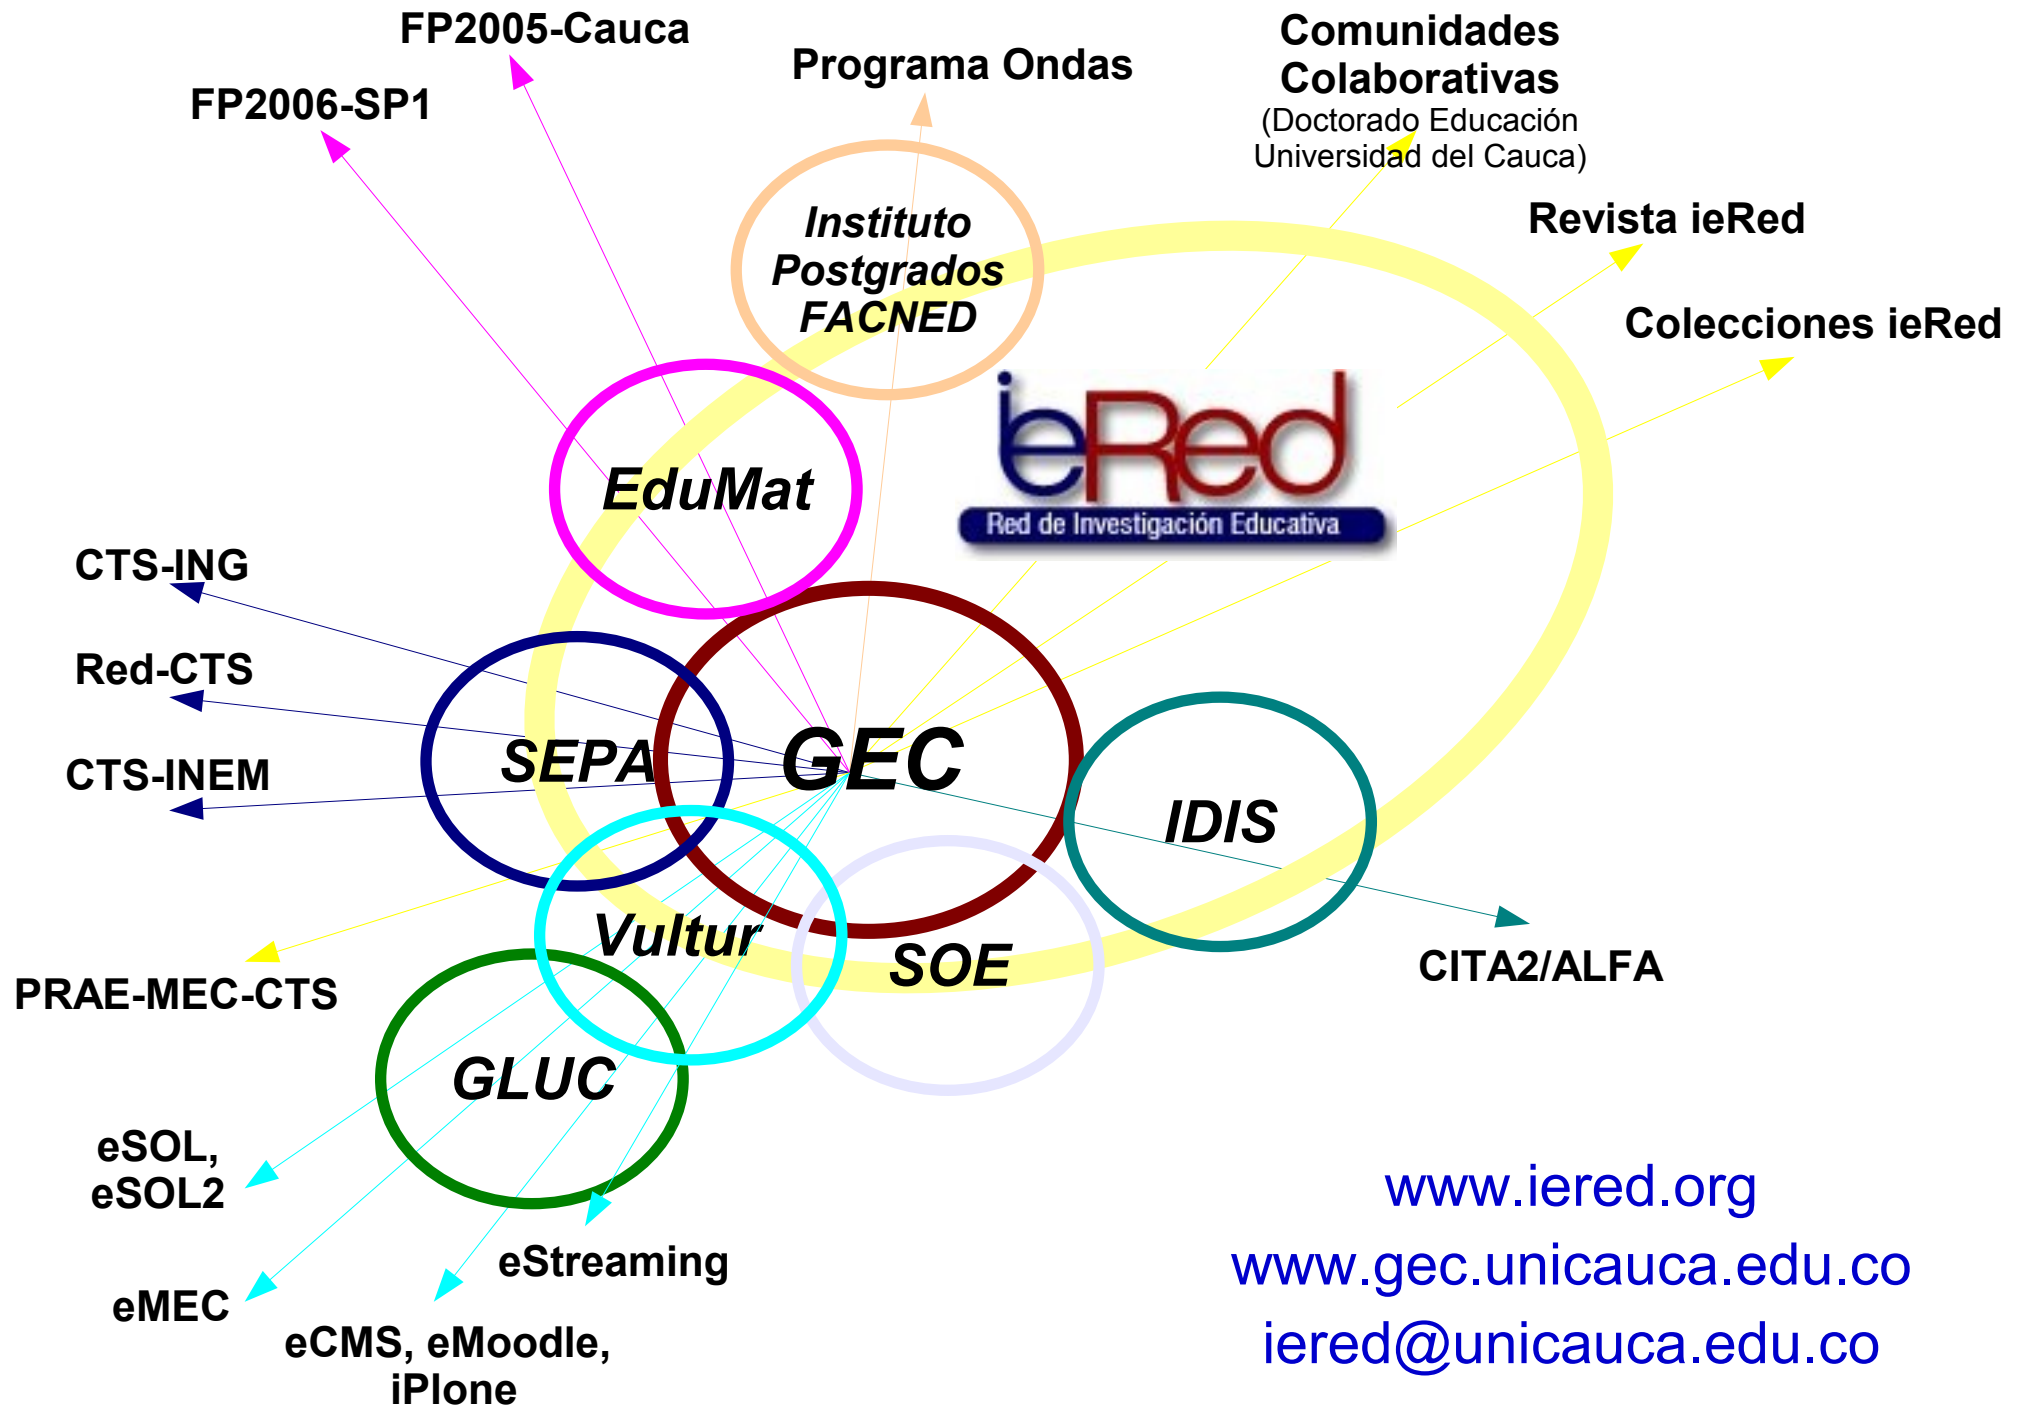

Circulación
Saberes y
Conocimiento

Red Telemática

Red Humana

Investigación y
Sistematización

Autonomía
Colaboración
Solidaridad

Circulación
Saberes y
Conocimiento

Proyectos de Investigación

Convenios

Revista ieRed

GEC

Comunidades Colaborativas
(Doctorado Educación Universidad del Cauca)

Revista ieRed

CTS-INEM

SEPA **GEC**

**Comunidades
Colaborativas**
(Doctorado Educación
Universidad del Cauca)

Revista ieRed

CTS-ING

Red-CTS

CTS-INEM

PRAE-MEC-CTS

eSOL,
eSOL2

eMEC

eCMS, eMoodle,

CITA2/ALFA

**Comunidades
Colaborativas**
(Doctorado Educación
Universidad del Cauca)

Revista ieRed

ieRed

Red de Investigación Educativa

www.iered.org

iered@unicauca.edu.co

Grupo de Investigación en Educación y Comunicación - GEC
Universidad del Cauca